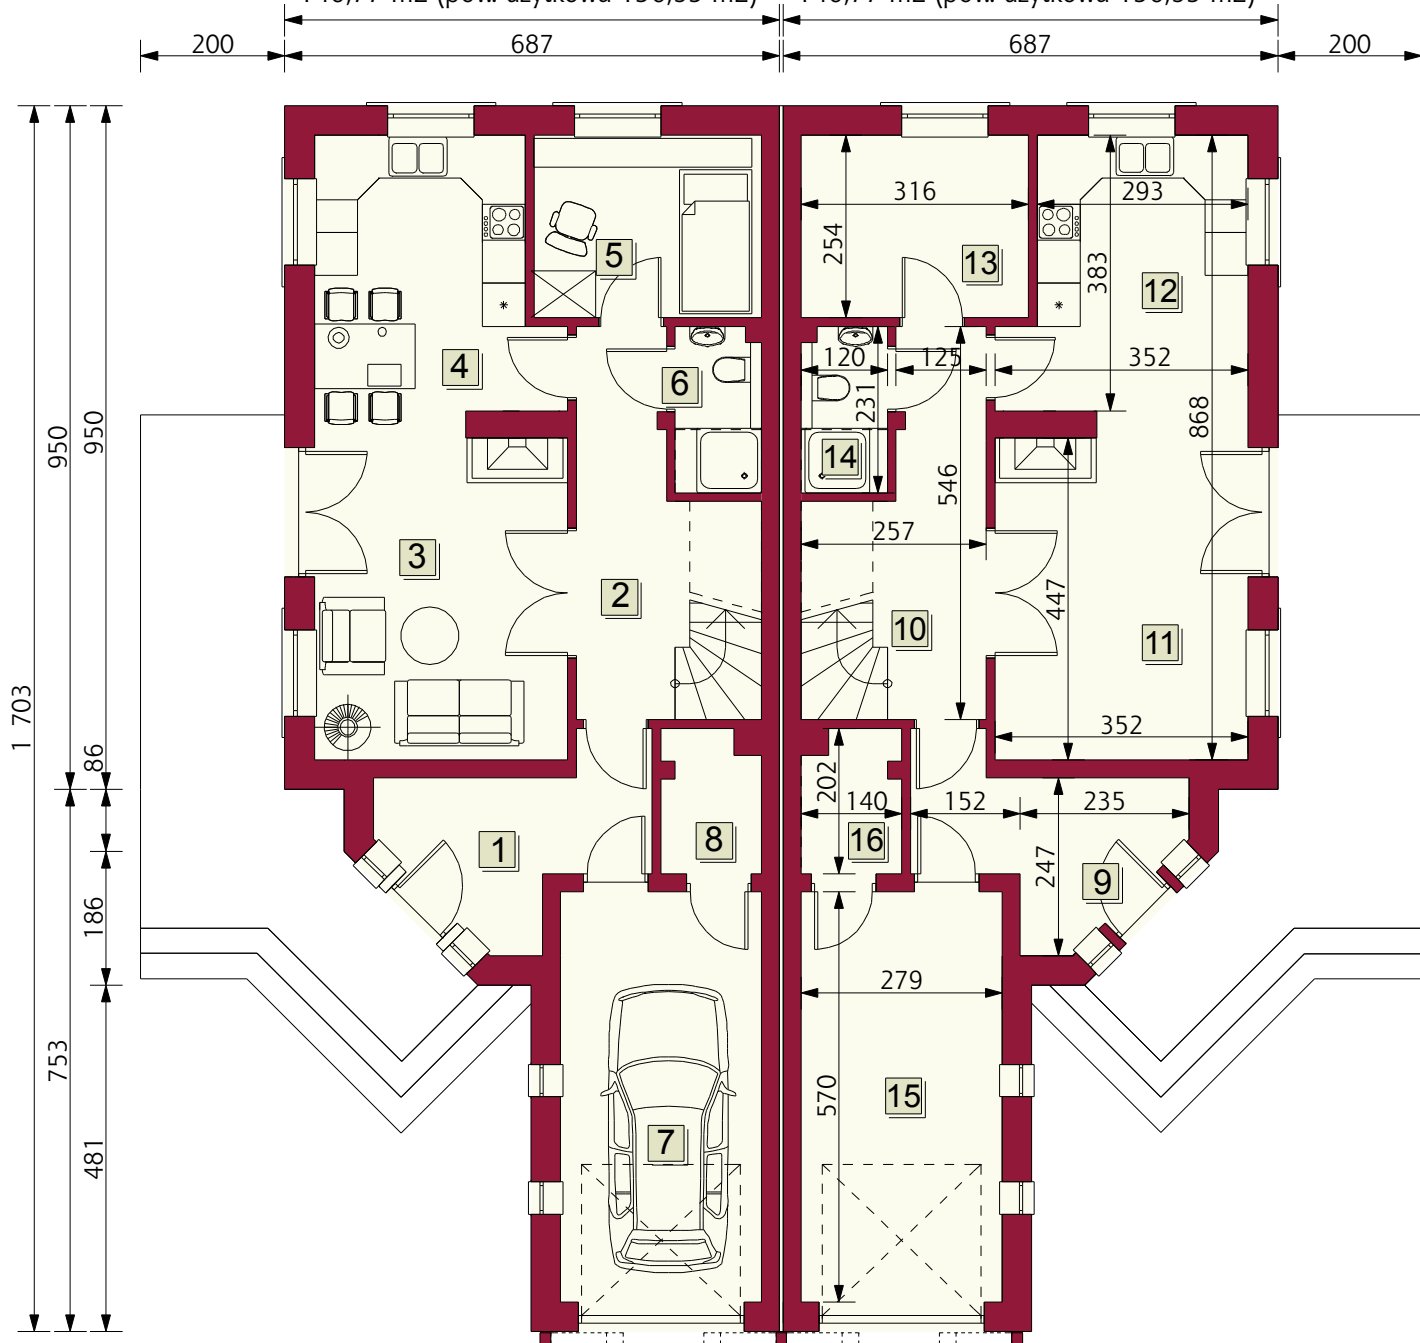

DOM "KLUCZWODA"

146,77 m² (pow. użytkowa 136,53 m²)

DOM "KLUCZWODA"

146,77 m² (pow. użytkowa 136,53 m²)

DOM "KLUCZWODA"			
ZESTAWIENIE POMIESZCZEŃ PARTERU:			
NR	NAZWA POMIESZCZENIA	POW. PODŁOGI	POW. UŻYTKOWA
1.	Wiatrołap	7,24 m ²	7,24 m ²
2.	Przedpokój + schody	12,45 m ²	10,02 m ²
3.	Pokój dzienny	16,52 m ²	16,52 m ²
4.	Kuchnia	11,93 m ²	11,93 m ²
5.	Pokój gościnny	8,03 m ²	8,03 m ²
6.	WC	2,77 m ²	2,77 m ²
7.	Garaż	15,90 m ²	15,90 m ²
8.	Kotłownia	2,63 m ²	2,63 m ²
RAZEM:		77,47 m ²	75,04 m ²

DOM "KLUCZWODA"			
ZESTAWIENIE POMIESZCZEŃ PARTERU:			
NR	NAZWA POMIESZCZENIA	POW. PODŁOGI	POW. UŻYTKOWA
9.	Wiatrołap	7,24 m ²	7,24 m ²
10.	Przedpokój + schody	12,45 m ²	10,02 m ²
11.	Pokój dzienny	16,52 m ²	16,52 m ²
12.	Kuchnia	11,93 m ²	11,93 m ²
13.	Pokój gościnny	8,03 m ²	8,03 m ²
14.	WC	2,77 m ²	2,77 m ²
15.	Garaż	15,90 m ²	15,90 m ²
16.	Kotłownia	2,63 m ²	2,63 m ²
RAZEM:		77,47 m ²	75,04 m ²